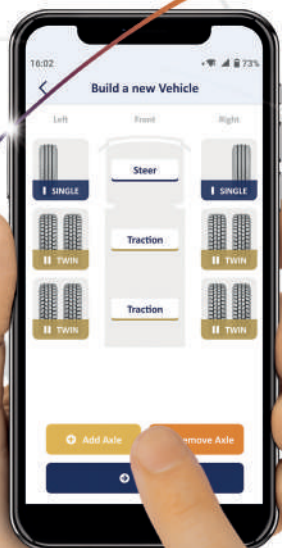

## LA SOLUZIONE IDEALE PER OTTIMIZZARE L'EFFICIENZA DELLA FLOTTA

IL SISTEMA AVANZATO DI ISPEZIONE E MONITORAGGIO PNEUMATICI CHE RISPONDE ALLE TUE NUOVE ESIGENZE, GARANTENDO SUPPORTO PROFESSIONALE E SOLUZIONI PERSONALIZZATE PER AUMENTARE L'EFFICIENZA E CONTENERE I COSTI.

MINOR CONSUMO  
DI CARBURANTE

PREVENZIONE  
DEI GUASTI AGLI  
PNEUMATICI

GESTIONE  
OTTIMIZZATA  
DELLO STOCK

RIDUZIONE DEI  
COSTI DI GESTIONE  
DEGLI PNEUMATICI

RIDUZIONE  
DEL TEMPO  
DEDICATO  
ALL'ISPEZIONE  
DEGLI  
PNEUMATICI

## STRUMENTI DI ULTIMA GENERAZIONE PER UN AVANZATO SISTEMA DI MONITORAGGIO DIGITALE